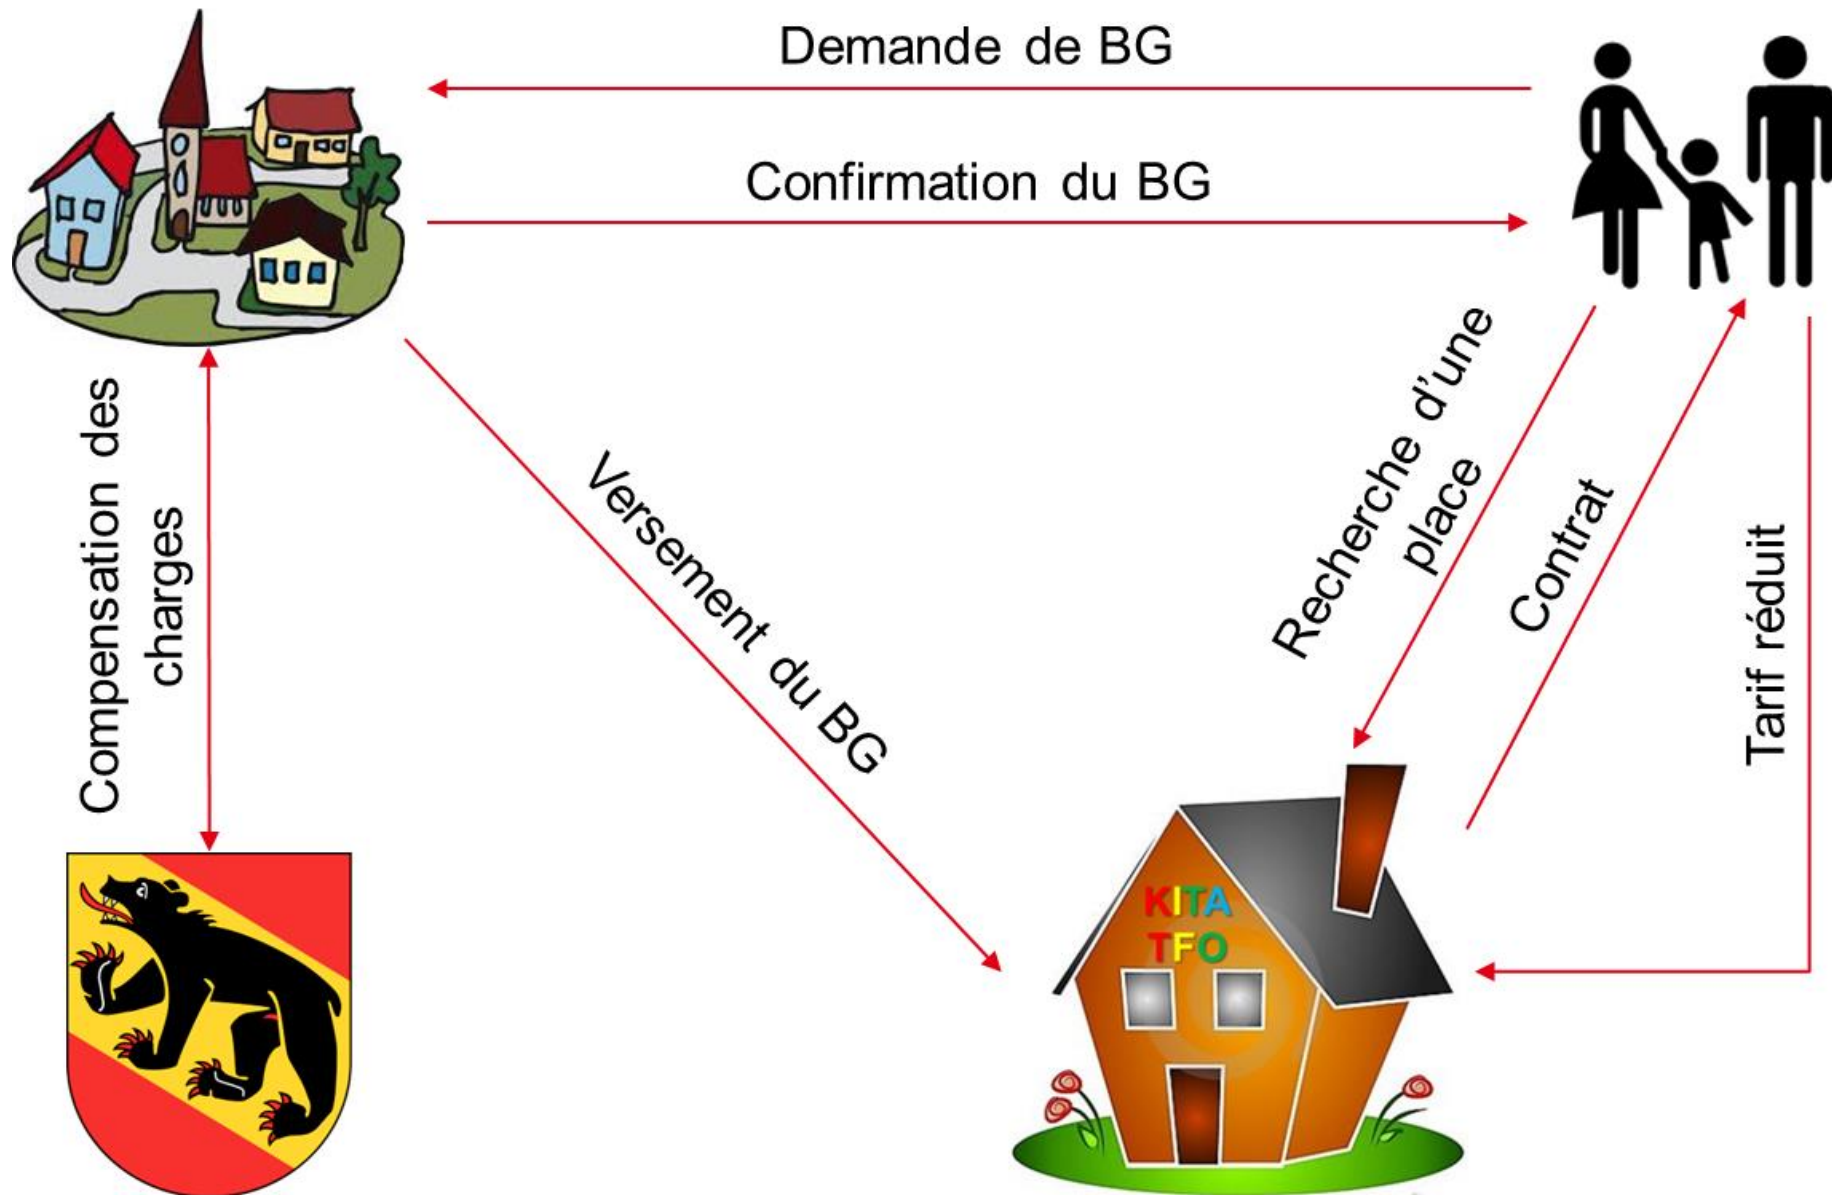

## b) Conditions

Du côté des parents, trois conditions à remplir :

### 2. L'enfant fait partie du groupe cible défini

- Âge préscolaire
- Écolier, sous condition que la commune de domicile accepte
- Enfant présentant un handicap physique ou mental (confirmé par un service spécialisé)
- Enfant ayant besoin d'intégration linguistique

## b) Conditions

Du côté des parents, trois conditions à remplir :

3. La famille nécessite des subventions en raison de sa situation financière
  - Uniquement pour famille disposant d'un revenu déterminant de moins de CHF 160'000.00
  - Le calcul du revenu déterminant reste inchangé par rapport au système actuel (revenu / fortune / taille de la famille)

## c) Marche à suivre

- La structure d'accueil actuelle va certainement dédire le contrat en vigueur.
- Demander si sa commune de domicile et la structure d'accueil choisie mettent en place le système de bons de garde.
- Les parents cherchent une place d'accueil dans une institution ayant adhéré au système de bons de garde.
- Une fois le contrat établi ou une confirmation reçue de la structure d'accueil, les parents déposent une demande de bons de garde via l'application « [KiBon](#) ».